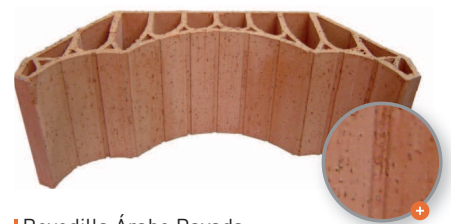

A Bovedilla Lisa

A Bovedilla Raspada

A Bovedilla Rayada

A Bovedilla Madera

A Bovedilla Madera Preinstalación

B Bovedilla Madera Plana

	Dimensiones (mm)			Peso (g)
	Ancho	Alto	Largo	
A	588	140	220	8.000
B	560	90	220	7.000

I Bovedilla Árabe Lisa

I Bovedilla Árabe Raspada

I Bovedilla Árabe Rayada

I Bovedilla de bóveda Bailén roja

I Bovedilla de bóveda Bailén caña

	Dimensiones (mm)			Peso (g)
	Ancho	Alto	Largo	
	605	220	220	9.000