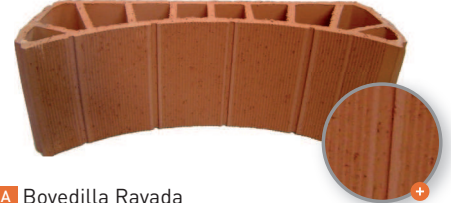

A Bovedilla Lisa

A Bovedilla Raspada

A Bovedilla Rayada

A Bovedilla Madera

A Bovedilla Madera Preinstalación

B Bovedilla Madera Plana

	Dimensiones (mm)			Peso (g)
	Ancho	Alto	Largo	
A	588	140	220	8.000
B	560	90	220	7.000

I Bovedilla Árabe Lisa

I Bovedilla Árabe Raspada

I Bovedilla Árabe Rayada

I Bovedilla de bóveda Bailén roja

I Bovedilla de bóveda Bailén caña

	Dimensiones (mm)			Peso (g)
	Ancho	Alto	Largo	
	605	220	220	9.000