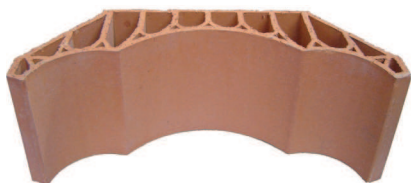

A Bovedilla Lisa

A Bovedilla Raspada

A Bovedilla Rayada

A Bovedilla Madera

A Bovedilla Madera Preinstalación

B Bovedilla Madera Plana

	Dimensiones (mm)			Peso (g)
	Ancho	Alto	Largo	
A	588	140	220	8.000
B	560	90	220	7.000

I Bovedilla Árabe Lisa

I Bovedilla Árabe Raspada

I Bovedilla Árabe Rayada

I Bovedilla de bóveda Bailén roja

I Bovedilla de bóveda Bailén caña

	Dimensiones (mm)			Peso (g)
	Ancho	Alto	Largo	
	605	220	220	9.000